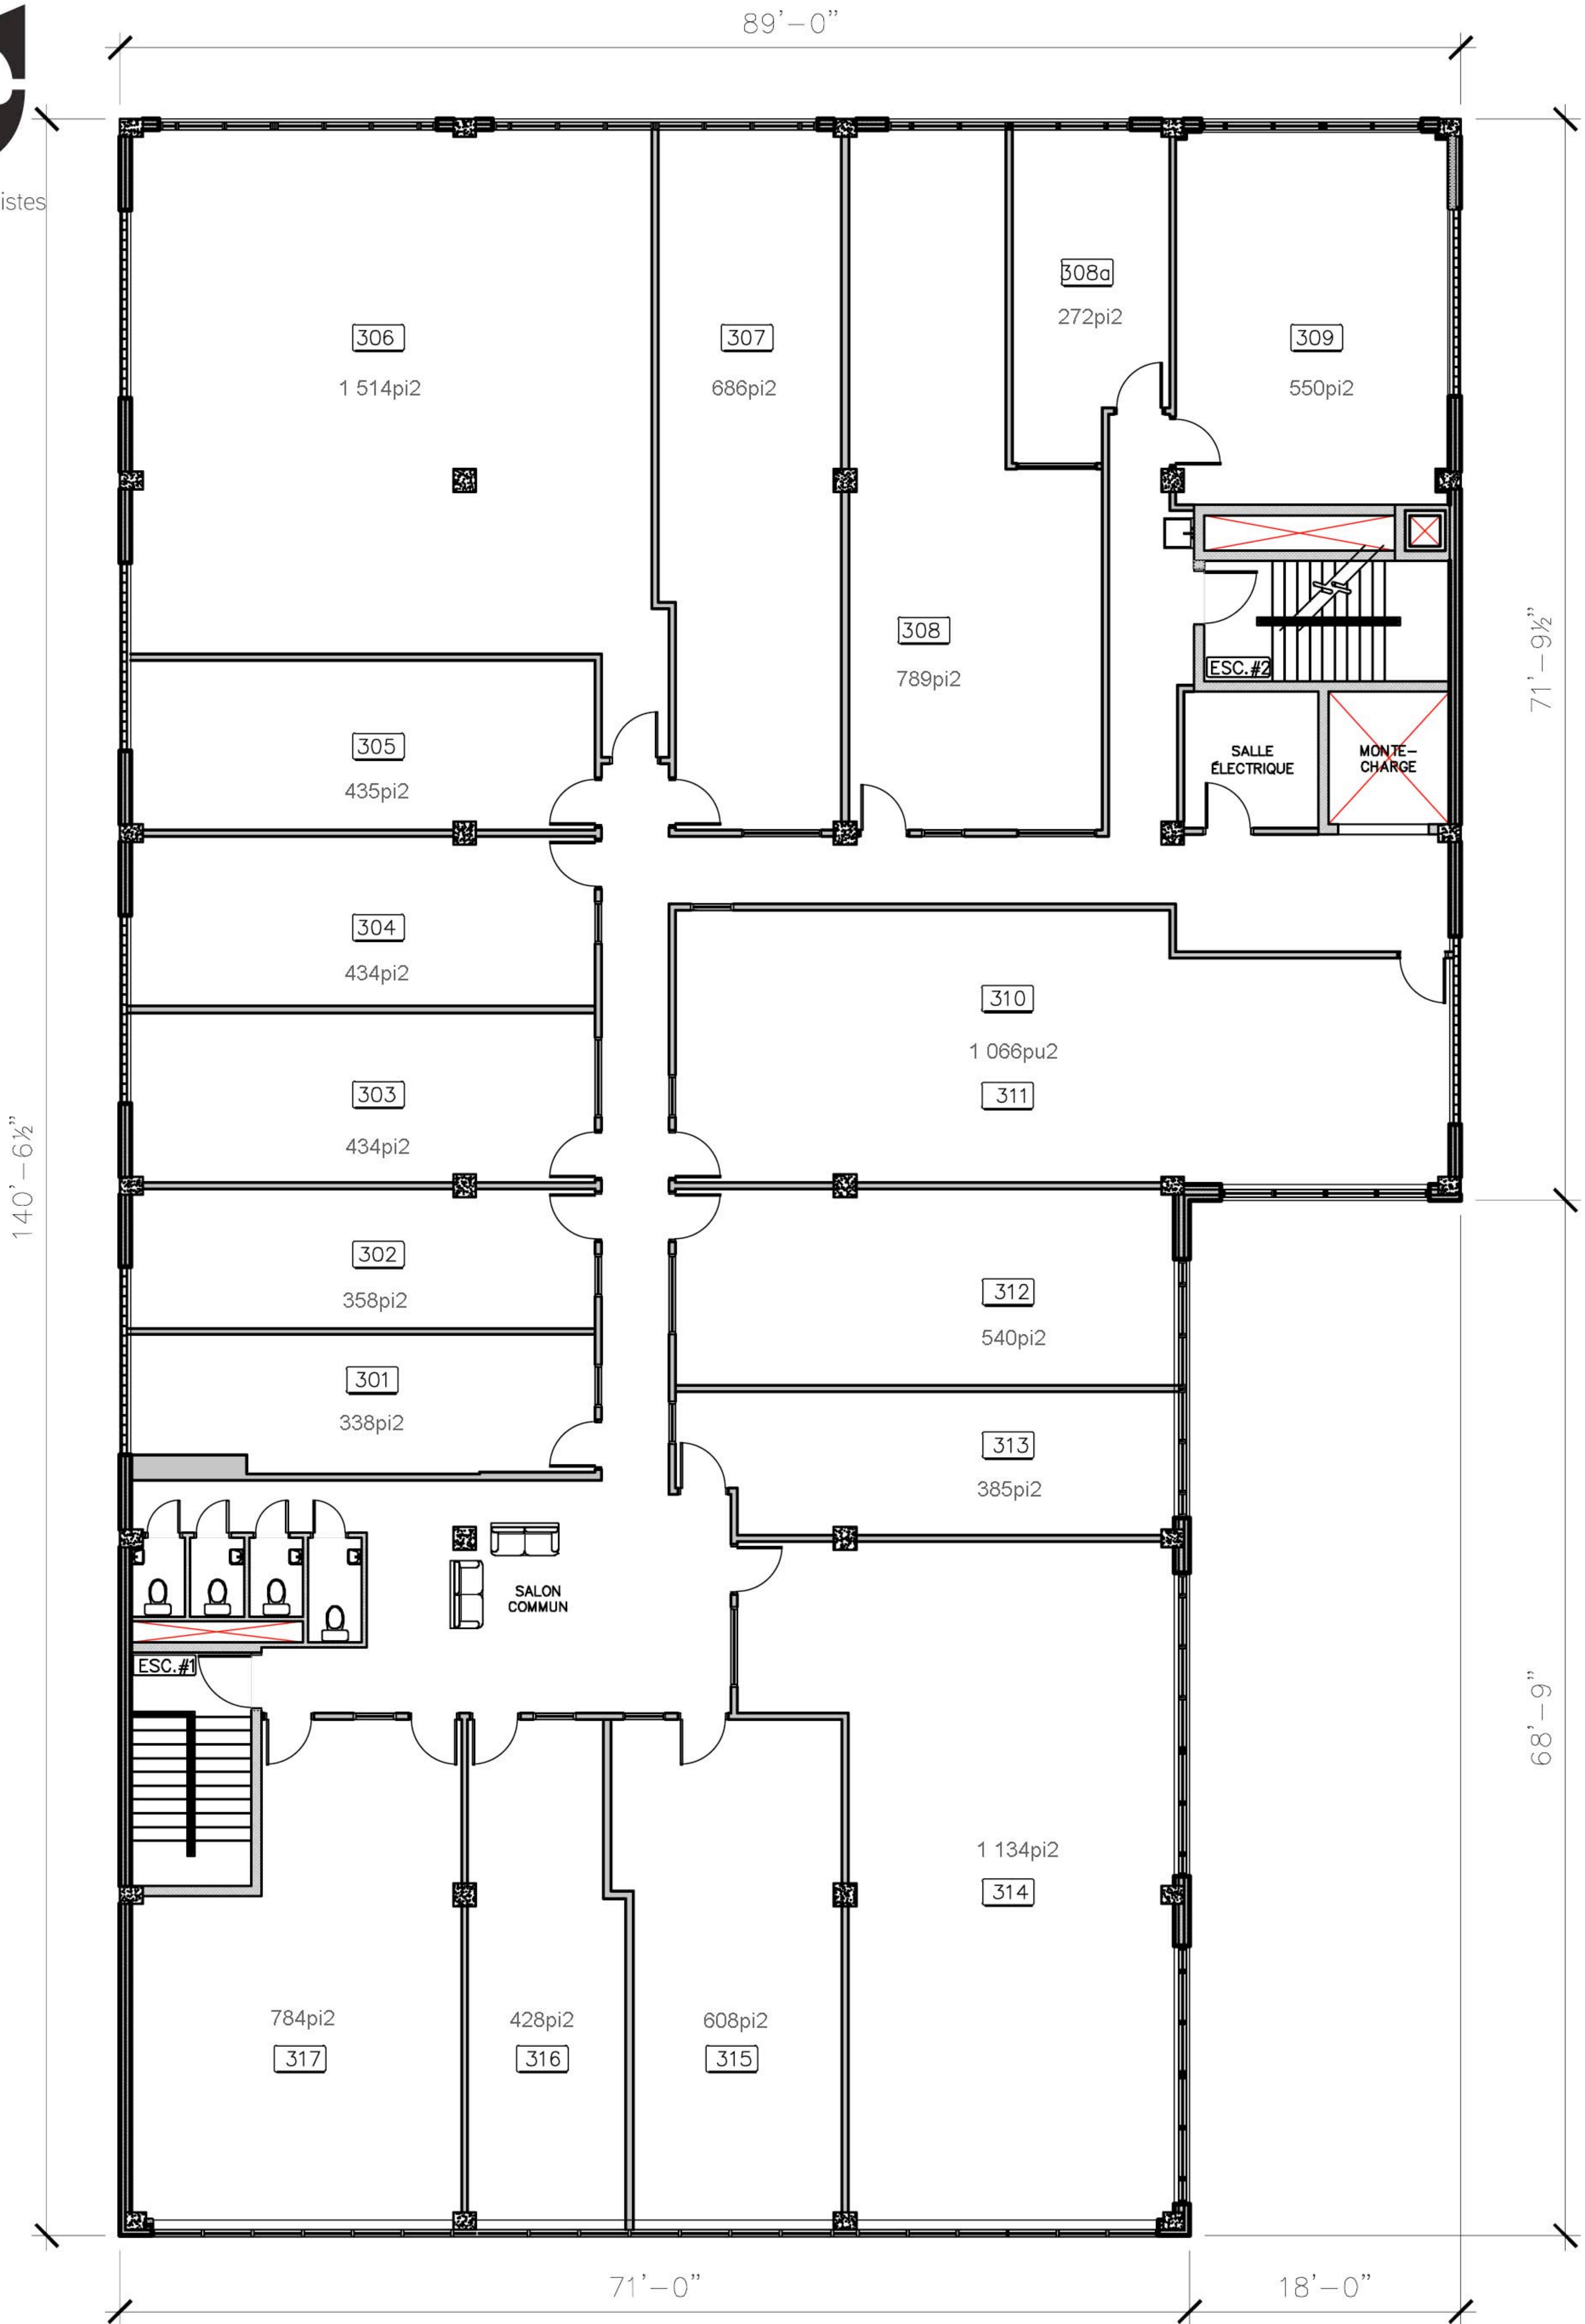

le chat des artistes

CHAT DES ARTISTES

PLAN DU 3E ÉTAGE

DATE: JUIN 2010

ÉCHELLE: 1/16" = 1'-0"